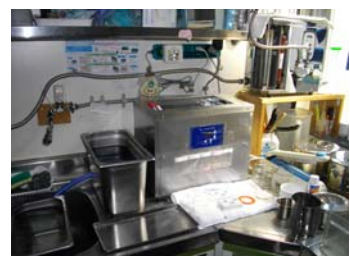

ダイレクション・ソニック
EXV-03 ・ EXV-N3
スウィープ方式マッチングウェーブ洗浄器
設置歯科院様例

スタッフの安全の向上で、洗浄時間も短縮できるシステム洗浄に大変満足しています。ソニック酵素の相乗効果は器具類の輝きで実感します。スタッフが満足しております。

新潟県 I歯科医院

株式会社 ビィ・ソニック