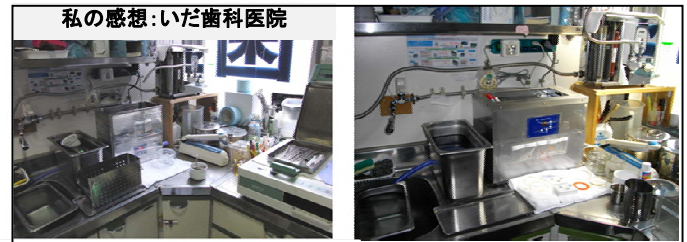

ダイレクション・ソニック
EXV-03 ・ EXV-N3
スウィープ方式マッチングウェーブ洗浄器
設置歯科院様例

私の感想:いだ歯科医院

スタッフの安全の向上で、洗浄時間も短縮できるシステム洗浄に大変満足しています。ソニック酵素の相乗効果は器具類の輝きで実感します。スタッフが満足しております。

新潟県 I歯科医院

神奈川県 T歯科医院3台目

福島県 A歯科医院

神奈川県 T歯科医院1台目

神奈川県 T歯科医院2台目